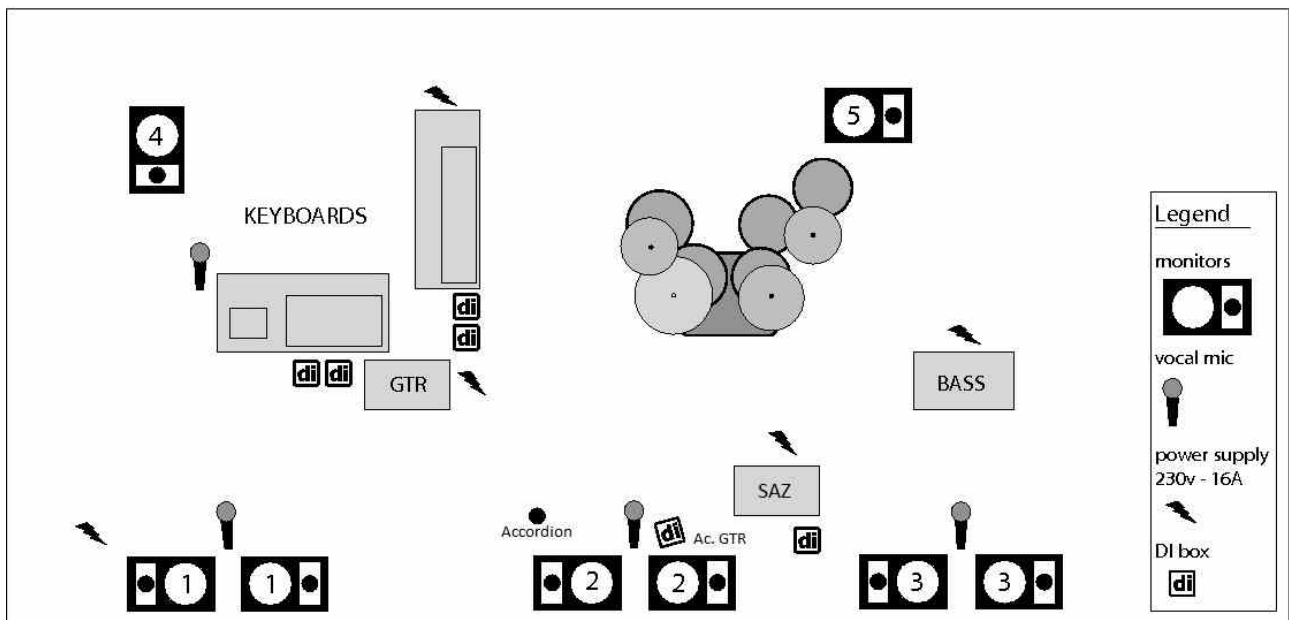

A hangbeállítás ideje min. 1 óra, line-check esetén 30-35 perc.

Monitor-keverést kérünk!

Keverőpult: analóg; lehetőleg 4 sávós, parametrikus eq-val; min. 32 csatorna

Outboards: min. 5 gate, 4 compressor, 2 reverb és egy delay  
analóg master-eq (Klark DN360 vagy Audient ASP-231)!

## Csatornalista

Ch.	Hangszer	Mic/DI.	állvány	F.O.H. Insert
1.	Lábdob	EV RE20, Audix D6, Beta52, AKG D12; D112	kicsi	gate
2.	Pergő 1 felső	SM57	kicsi	gate+comp.
3.	Pergő 1 alsó	SM57, E604	kicsi	gate+comp.
4.	Pergő 2	SM57	kicsi	
5.	Lábcin	AKG C451, C414	kicsi	
6.	Tam 1	Beta98, E604, MD421		gate
7.	Tam 2	Beta98, E604, MD421		gate
8.	Tam 3	Beta98, E604, MD421, D5		gate
9.	OH Bal	C451, C414, SM81	nagy	
10.	OH Jobb	C451, C414, SM81	nagy	
11.	Basszusgitár	XLR Out		comp.
12.	Elektromos Gitár	SM57	kicsi	
13.	Billentyű Bal	DI-Box		
14.	Billentyű Jobb	DI-Box		
15.	Laptop Bal	DI-Box		
16.	Laptop Jobb	DI-Box		
17.	Akusztikus gitár	DI-Box		
18.	Saz	DI-Box (amp line out)		
19.	Harmónika	saját mikrofon, +48V		
20.	Vokál 1 (billentyű)	SM58, Beta58	nagy	
21.	Vokál 2 (elektromos gitár)	SM58, Beta58	nagy	
22.	Vokál 3 (főhős)	SM58, Beta58, Beta87, TX60	nagy	comp.
23.	Vokál 4 (basszusgitár)	SM58, Beta58	nagy	

+     25-26:            **Reverb 1**  
        27-28:           **Reverb 2**  
        29-30:          **Reverb 3/Delay/FX**  
        31-32:          **CD**